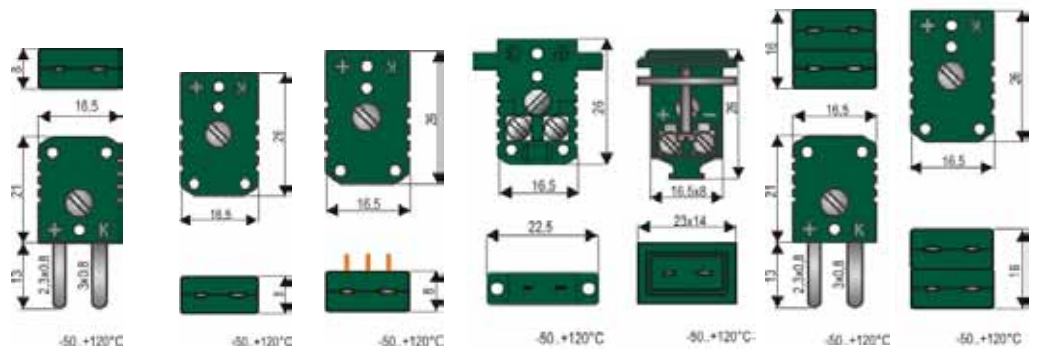

Thermoelementsteckverbinder Miniatur DIN EN 50212

Thermocouples Connectors Miniature DIN EN 50212

Da die Umstellung auf die internationale Norm IEC584 noch nicht ganz vollzogen ist, können die Farben noch variieren. Für Neuentwicklungen müssen die Steckverbinder nach IEC584 verwendet werden.

Please note, that because the international standard IEC584 has not yet been fully accepted, colours may vary. For all new applications connectors with IEC584 colours have to be used.

Technische Daten *Technical data*

Typ Type DIN IEC 584	Kontaktmaterial contact material		Farbe color	Miniaturstecker Miniature plug	Miniaturkupplung Miniature socket	Kupplung für LP Socket for PCB	Miniaturdose Miniature case	Kupplungsdose Panel socket	Doppelstecker Double plug	Doppelkupplung Double socket
	+(klein) +(small)	-(groß) -(great)								
K	NiCr	Ni	grün <i>green</i>	0220 0031	0220 0032	0220 2032	0220 0033	0220 0142	0220 0154	0220 0165
K	NiCr	Ni (ANSI)	gelb <i>yellow</i>	0220 0001	0220 0002	0220 2002	0220 0005	0220 0134	0220 0146	0220 0158
N	NiCrSi	NiSi	rosa <i>pink</i>	0220 0221	0220 0222		0220 0223	0220 0208	0220 0210	0220 0211
J	Fe	CuNi	schwarz <i>black</i>	0220 0006	0220 0007	0220 2007	0220 0010	0220 0135	0220 0147	0220 0159
T	Cu	CuNi	braun <i>brown</i>	0220 0041	0220 0042		0220 0043	0220 0144	0220 0156	0220 0168
E	NiCr	CuNi	violett <i>purple</i>	0220 0016	0220 0017		0220 0020	0220 0137	0220 0149	0220 0161
R	Pt13%Rh	Pt	orange <i>orange</i>	0220 0025-20	0220 0027-20		0220 0029-20	0220 0138-20	0220 0150-20	0220 0162-20
S	Pt10%Rh	Pt	orange <i>orange</i>	0220 0026-20	0220 0068-10		0220 0069-01	0220 0139-20	0220 0151-20	0220 0163-20
B	Pt30%Rh	Pt6%Rh	grau <i>grey</i>	0220 0128	0220 0130		0220 0132	0220 0140	0220 0152	0220 0164
U	Cu	Cu	weiß <i>white</i>	0220 0129	0220 0131	0220 2131	0220 0133	0220 0141	0220 0153	0220 0166